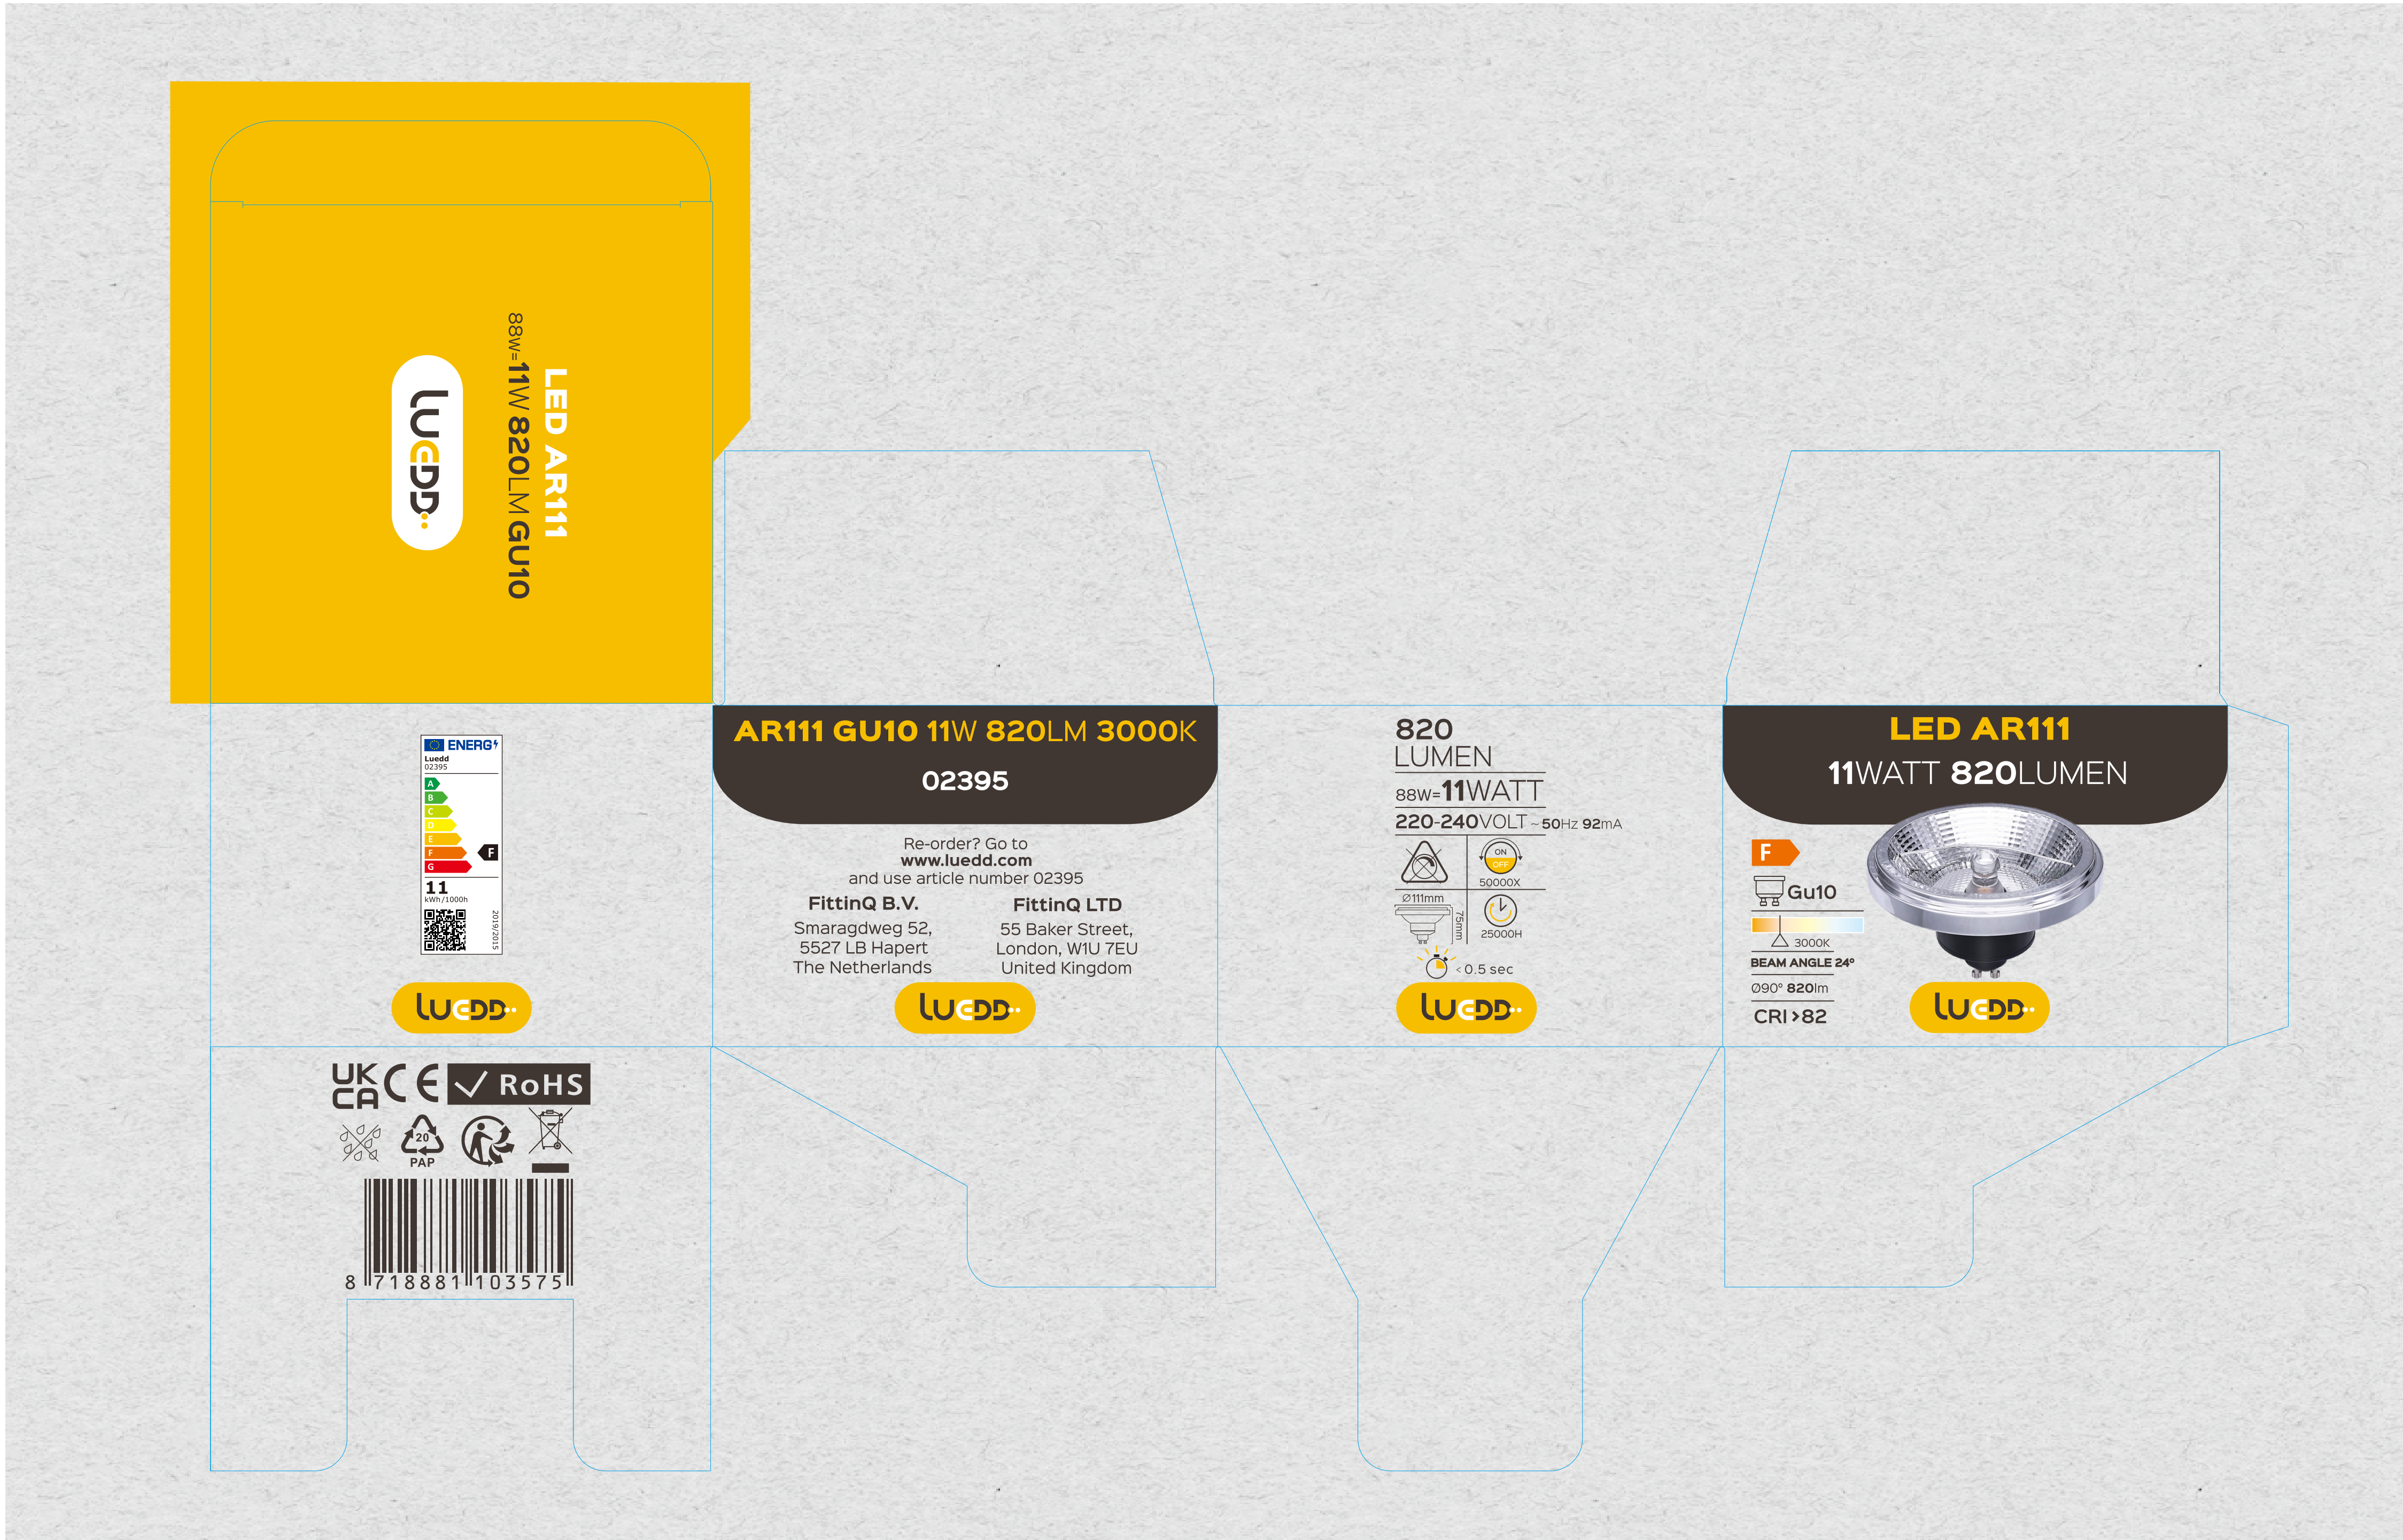

印刷要求：1. 黄色的CMYK值是 2%-30%-100%-0%  
2. 棕色的CMYK值是 60%-60%-60%-60%（此彩盒设计没有用到黑色）

121x121x63 开孔 $\phi$ 86mm

**瓦楞纸**  
Corrugated Paper